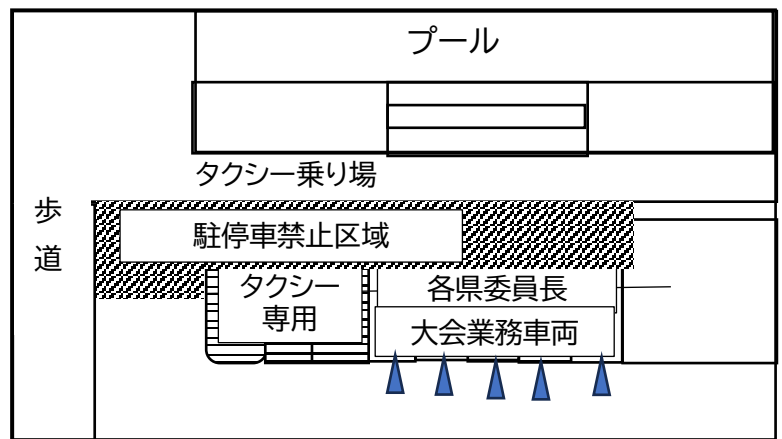

交通案内図

東山水泳場周辺図

タクシー

日本交通	0859-22-3131
日ノ丸ハイヤー	0859-22-3231
青空交通	0859-22-3939
皆生タクシー	0859-33-4331
米子第一交通	0859-24-2175

駐車場案内

当日は隣接する市民球場で「全国少年野球大会」が催されます。駐車場の不足すると思いますので、なるべく乗り合わせの上ご来場ください。

- ① 東山水泳場駐車場
- ② 東山中学校駐車場
- ③ バス巡回場
- ④ 米川土手駐車場
- ⑤ 東山公園駅駐車場

- ・①東山水泳場駐車場は台数が限られます。必ず枠内に留めてください。
- ・公園内道路への駐車は緊急車両通行の妨げになるのでやめてください。
- ・②～⑤の駐車場は他競技との併用になりますのでご注意ください。

8月3,4日はお隣の松江市で水郷祭が行われており、米子市内もその影響をうけますのでご注意ください。