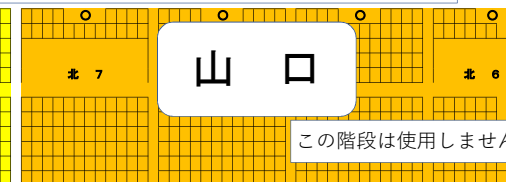

※通路に控え場所をとらないでください(3F部分は使用可)。

3Fのバルコニー部分は使用できません。

広島

鳥取

島根

山口

この階段は使用しません。

使用不可

北側スタンド (9レーン側)

飛び込みプール

スタート側

9  
8  
7  
6  
5  
4  
3  
2  
1  
0

50mプール

9  
8  
7  
6  
5  
4  
3  
2  
1  
0

この部分は使用しません。

南側スタンド (0レーン側)