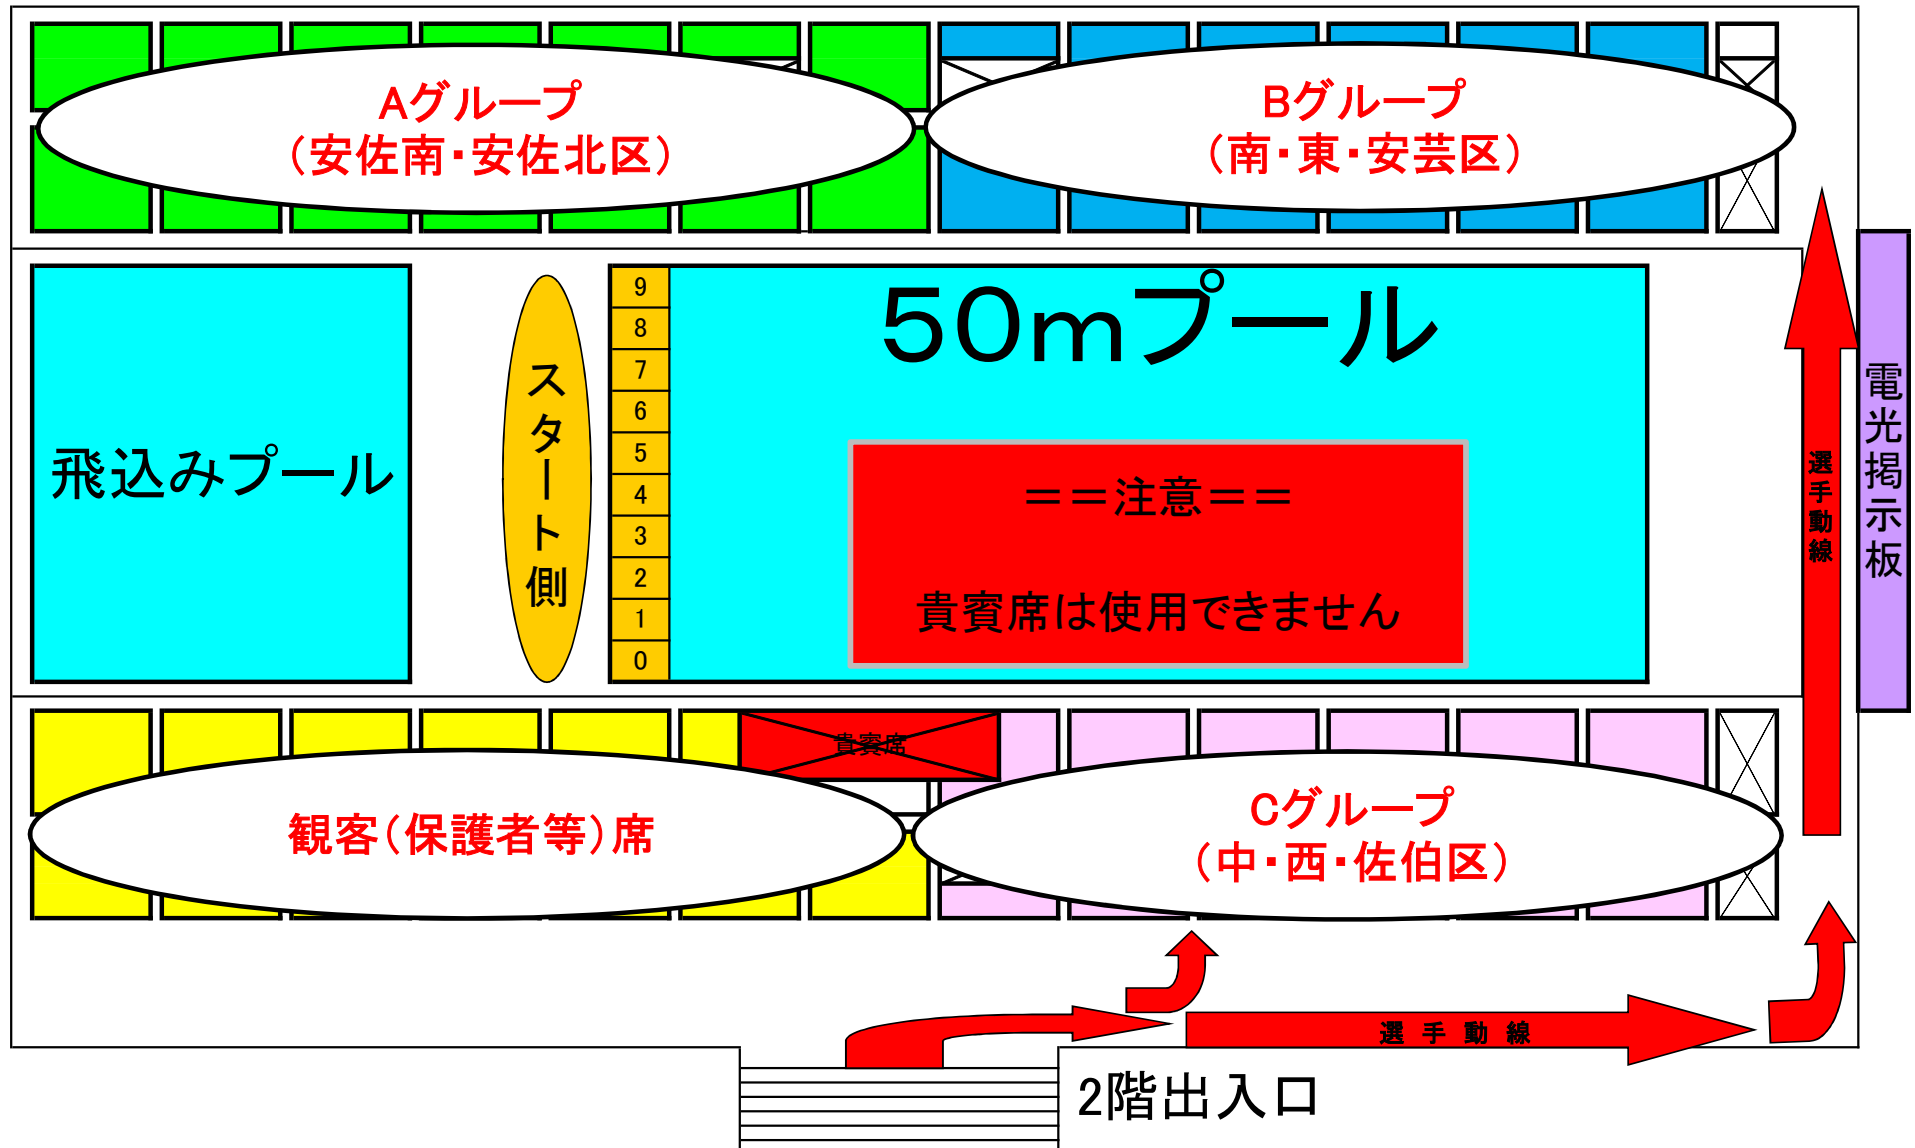

# 市選手権/市総体

令和5年度

広島市中体連水泳専門委員会 BW観覧席割振

# 新人大会 (R5.7.5改訂)

令和5年度

広島市中体連水泳専門委員会 BW観覧席割振